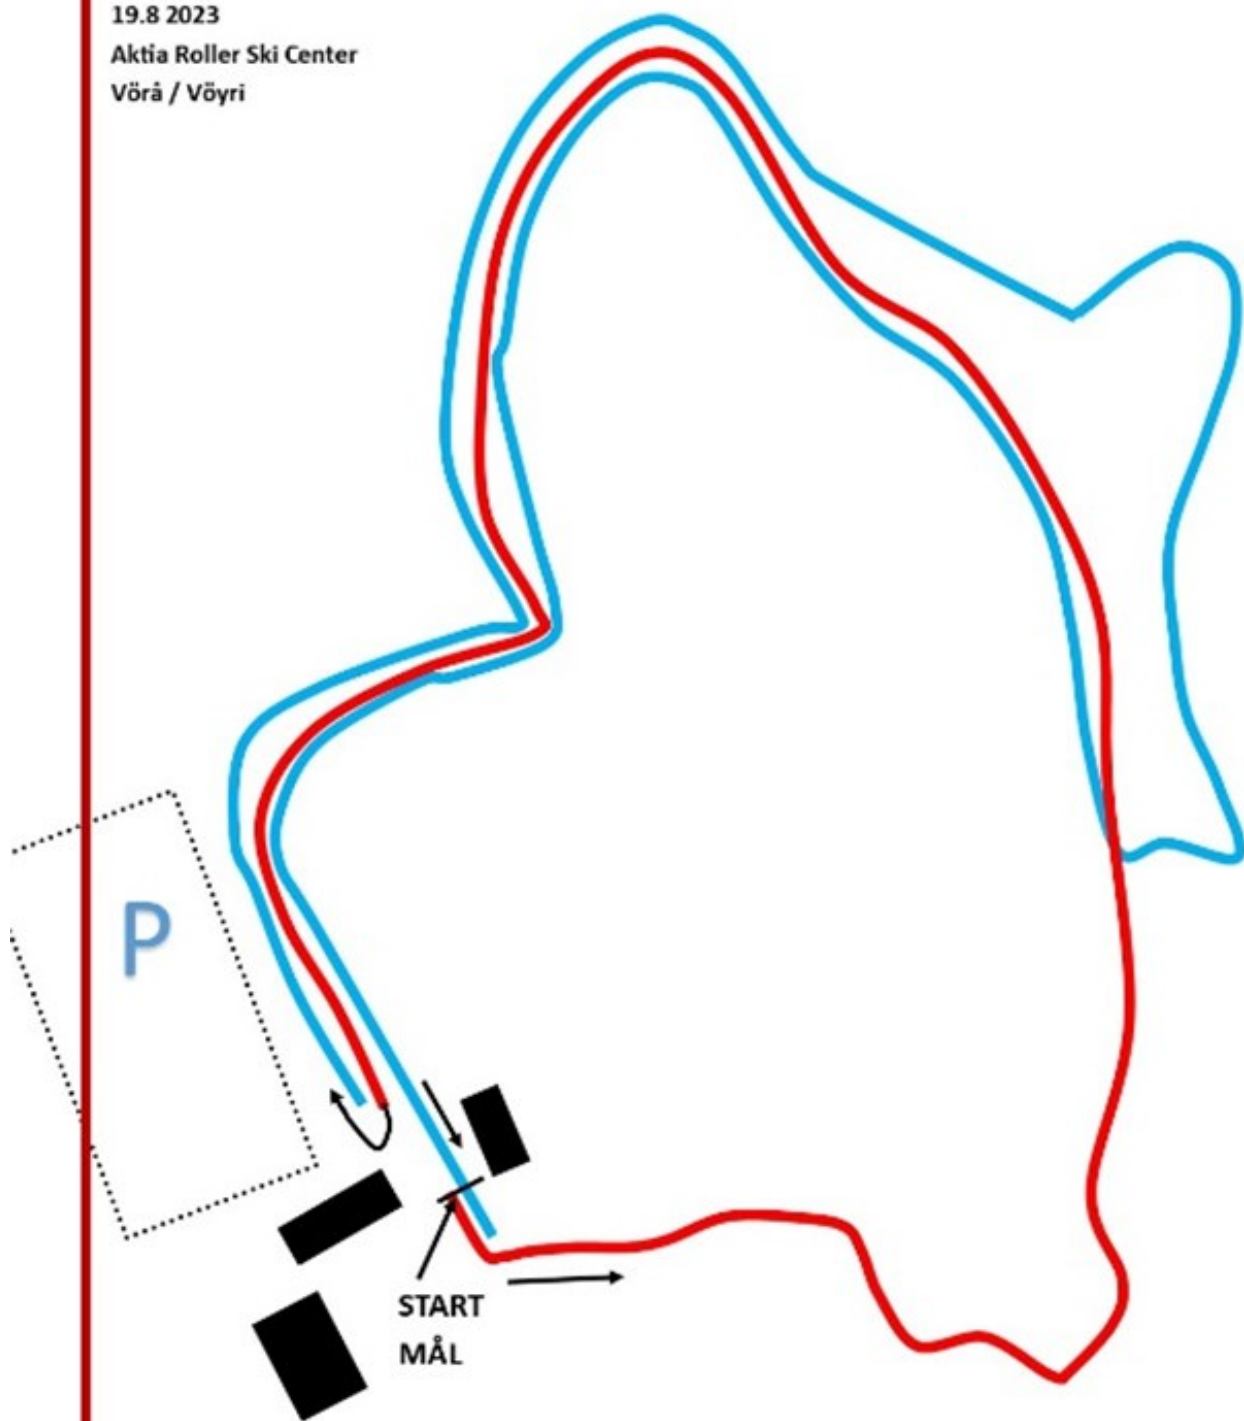

FSS Skirace 2023
19.8 2023
Aktia Roller Ski Center
Vörå / Vöyri

SKIDNING / HIIHTO: RÖD = 1.5 km, BLÅ = 2.0 km
3.5 km = RÖD + BLÅ

Herrar = 1.5 km + 2.0 km + 1.5 km + 2.0 km + 1.5 km + 2.0 km

Damer = 1.5 km + 2.0 km + 1.5 km + 2.0 km

H16 = 2.0 km + 2.0 km

D16 = 2.0 km + 2.0 km